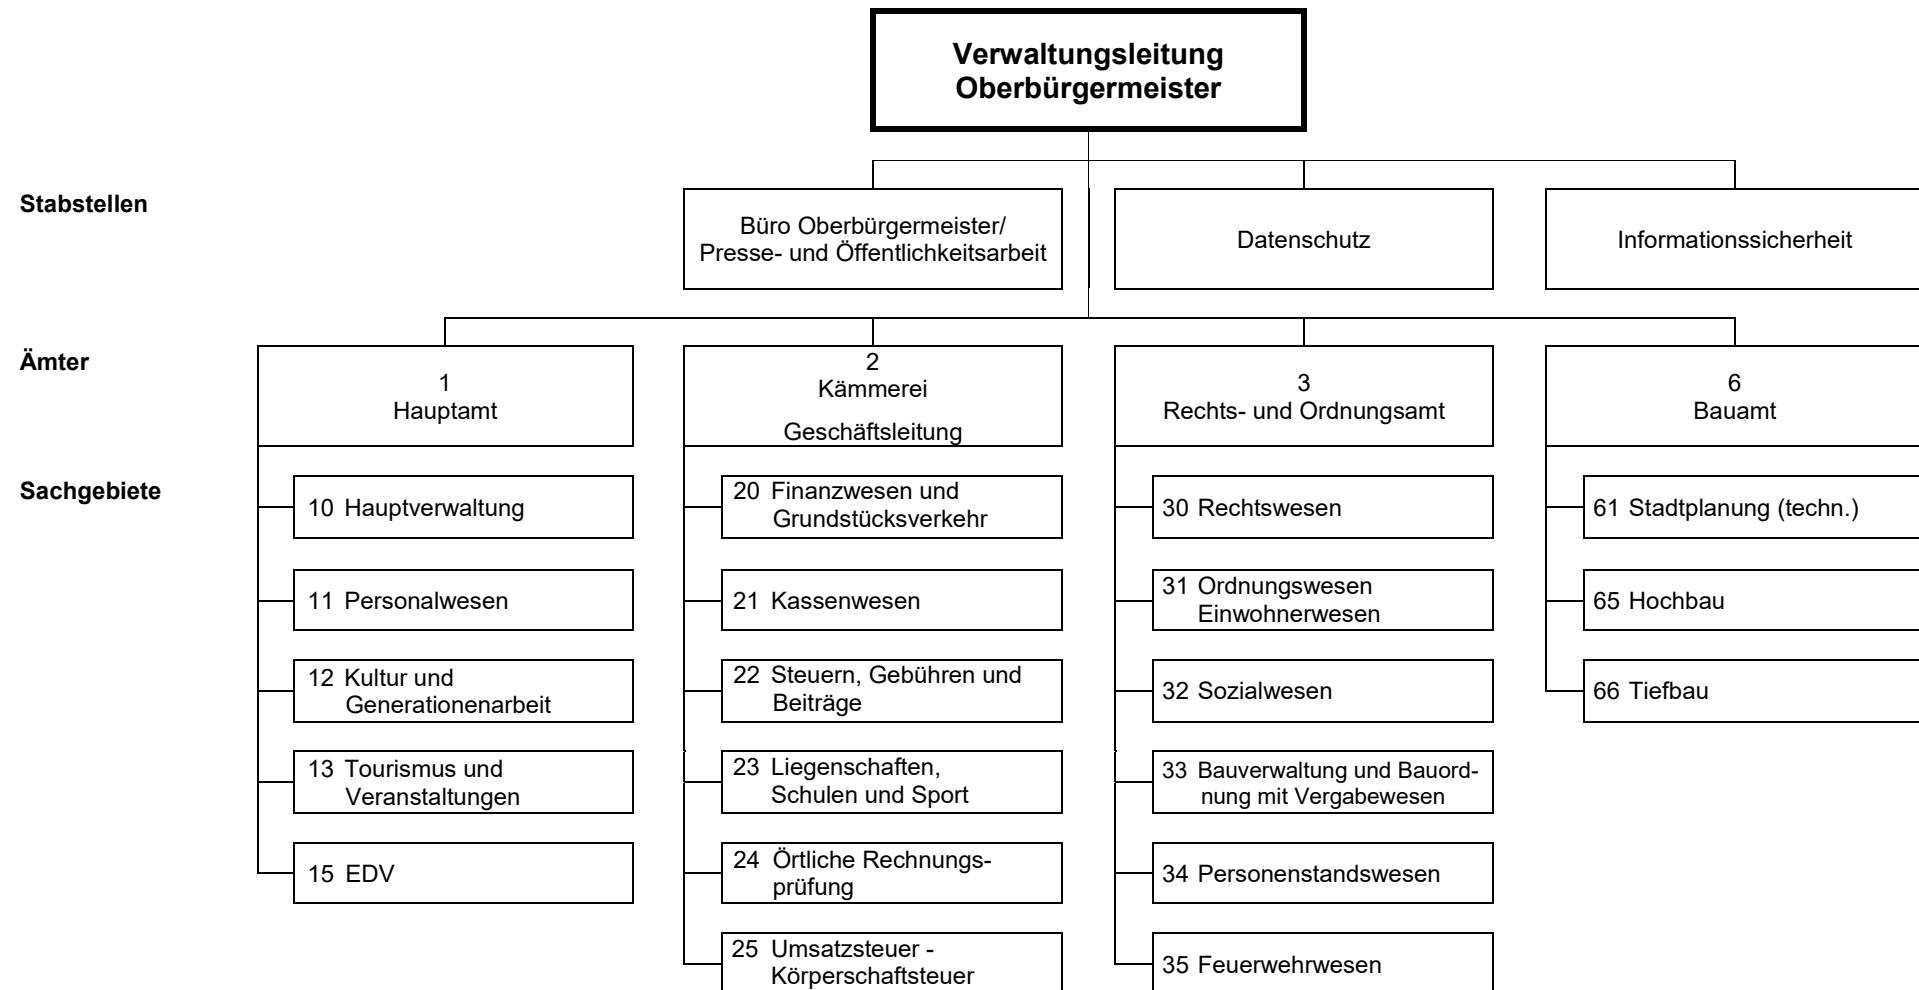

Große Kreisstadt Nördlingen Verwaltungsgliederungsplan

Betriebe, Einrichtungen

- 101 Knabenkapelle
- 102 Stadtkapelle
- 111 Archiv
- 112 Bibliothek
- 113 Stadtmuseum, Stadtmauermuseum
- 114 Rieskrater-Museum
- 115 ZERIN
- 116 Volkshochschule (Geschäftsführung)

- 201 Vereinigte Wohltätigkeitsstiftungen
- 202 Eigenbetrieb Stadtwerke (Wasserwerk und Kläranlage)
- 231 Schulen und Kindergärten
- 232 Sport- und Freizeiteinrichtungen
- 233 Stadtsaal Klösterle mit Tiefgarage
- 234 Gemeindezentren

06.01 Baubetriebshof