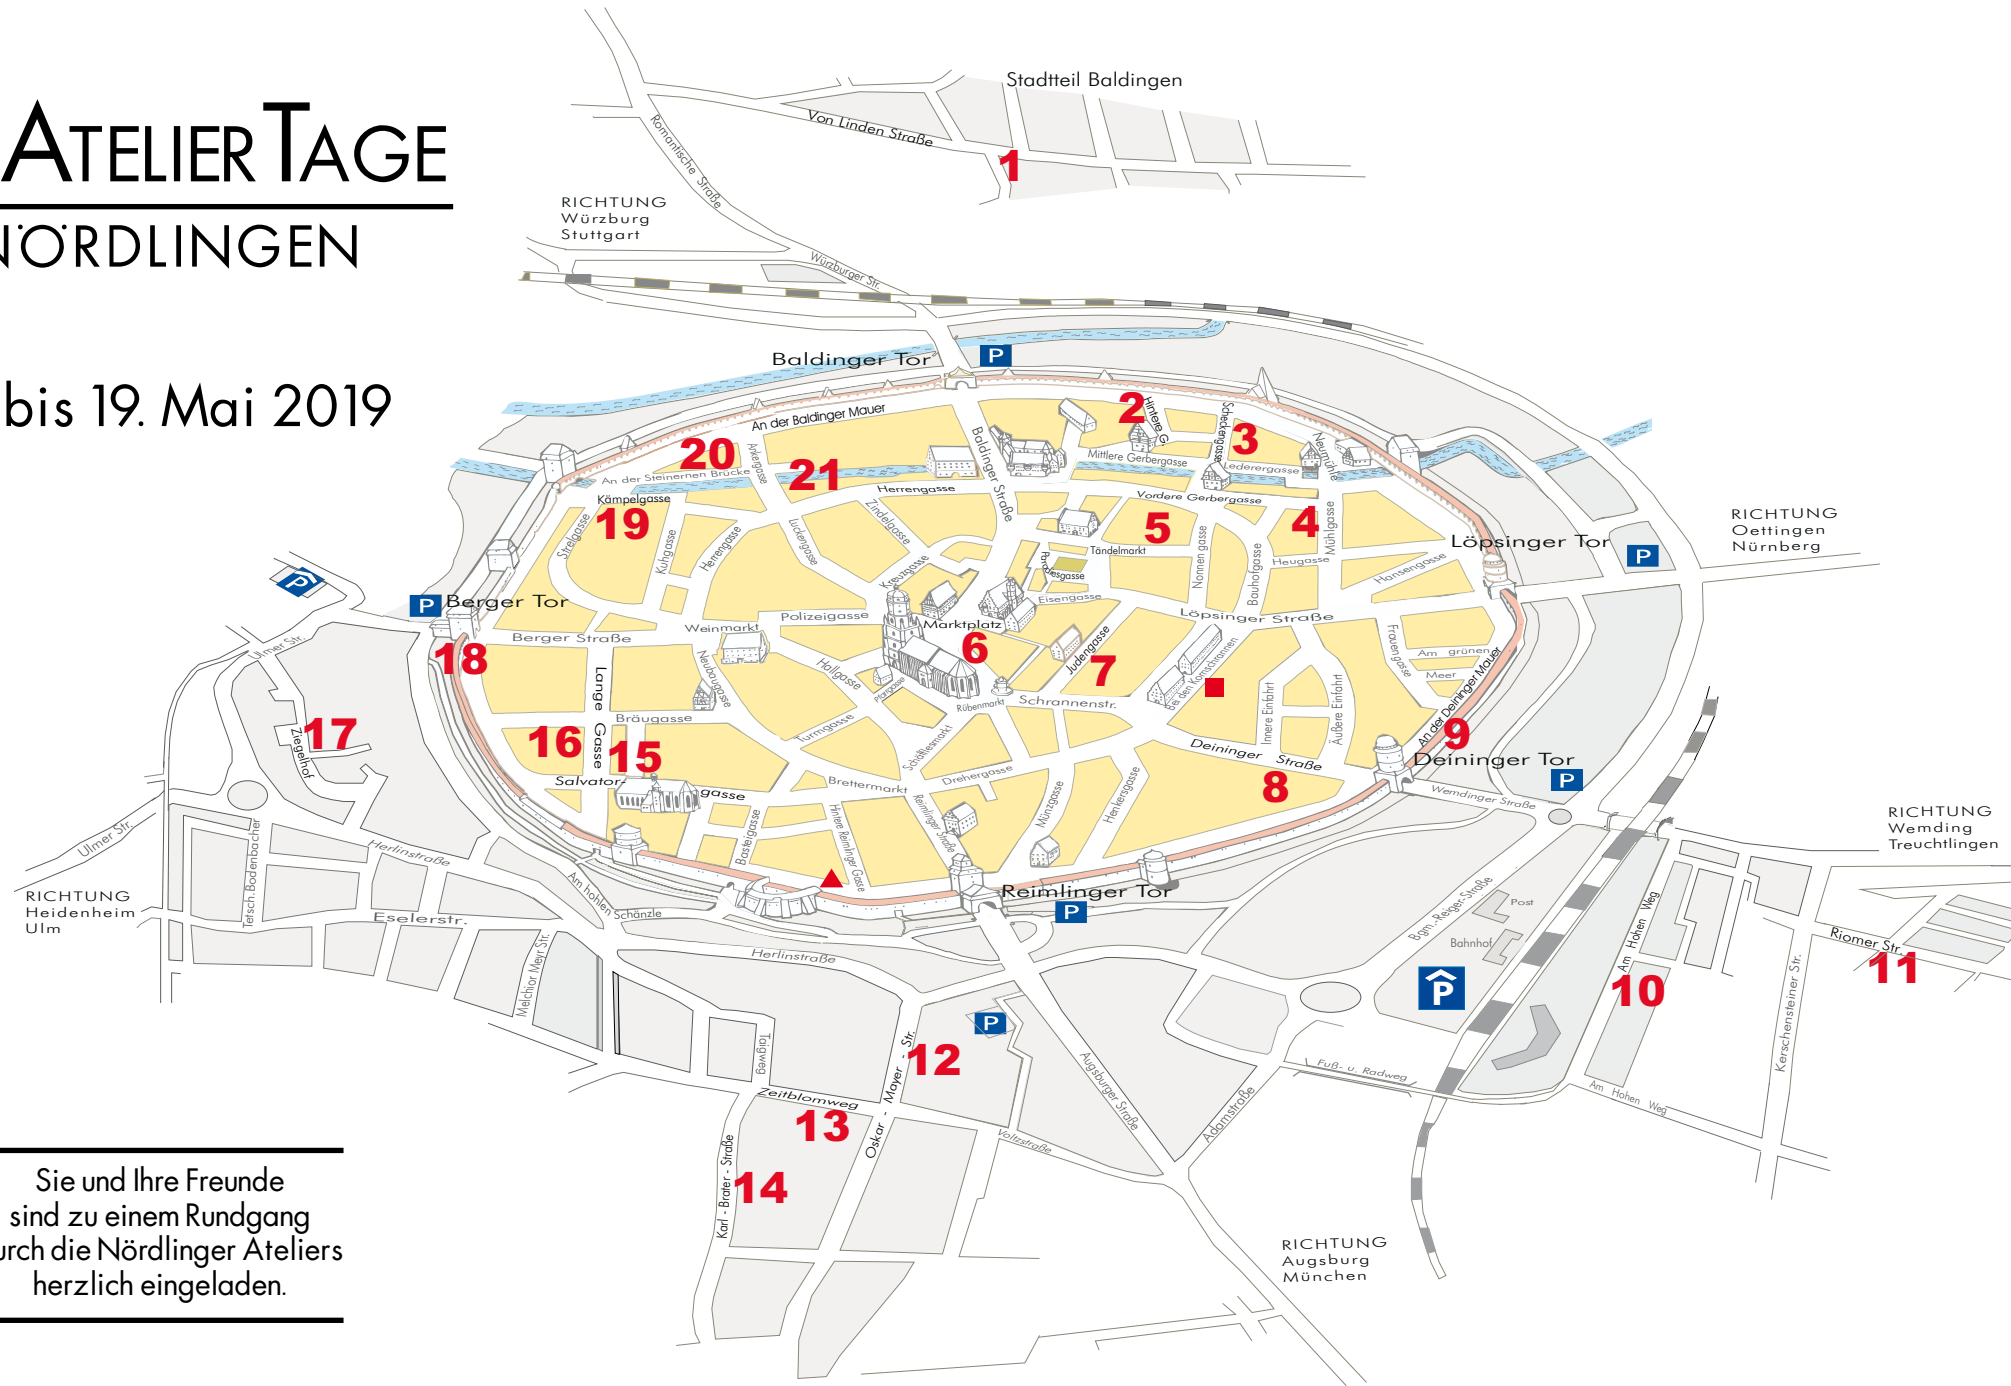

# 10. ATELIER TAGE NÖRDLINGEN

17. bis 19. Mai 2019

Sie und Ihre Freunde  
sind zu einem Rundgang  
durch die Nördlinger Ateliers  
herzlich eingeladen.

- |  |   |
|--|---|
| <b>1</b> ATELIER<br>SCHULZ<br>Baldingen, Von-Linden-Str. 16  | <b>12</b> ATELIER<br>MUSSGNUG<br>Oskar-Mayer-Str. 17  |
| <b>2</b> ATELIER<br>JEHL-HAMPP<br>Hintere Gerbergasse 15     | <b>13</b> ATELIER<br>KAMLAH<br>Zeitblomweg 3          |
| <b>3</b> REHLENSCHE<br>HANDPRESSE<br>Scheckengasse 2a        | <b>14</b> ATELIER<br>RANFTL<br>Karl-Brater-Str. 13    |
| <b>4</b> ATELIER<br>TONART KREATIV<br>Vordere Gerbergasse 34 | <b>15</b> ATELIER<br>WIMMER<br>Salvatorgasse 12       |
| <b>5</b> ATELIER<br>LUDWIG<br>Tändelmarkt 3                  | <b>16</b> ATELIER<br>HIEMER/SCHWEDA<br>Lange Gasse 12 |
| <b>6</b> ATELIER<br>KEINFORMAT<br>Marktplatz                 | <b>17</b> ATELIER<br>TROLL<br>Ziegelhof 12            |
| <b>7</b> ATELIER<br>RUISSING<br>Judengasse 4                 | <b>18</b> ATELIER<br>WACHTEL<br>im Berger Tor         |
| <b>8</b> ATELIER<br>SCHNIDER-LANG<br>Deining Str. 20         | <b>19</b> ATELIER<br>MASCHKA<br>Kämpelgasse 2         |
| <b>9</b> ATELIER<br>KOCH<br>An der Deining Mauer 13a         | <b>20</b> ATELIER<br>AHA<br>An der Baldinger Mauer 6  |
| <b>10</b> ATELIER<br>HUBEL<br>Am Hohen Weg 25                | <b>21</b> ATELIER<br>EGERHÄUSLE<br>Herrengasse 33     |
| <b>11</b> ATELIER<br>REUTER<br>Riomer Str. 2                 |   |