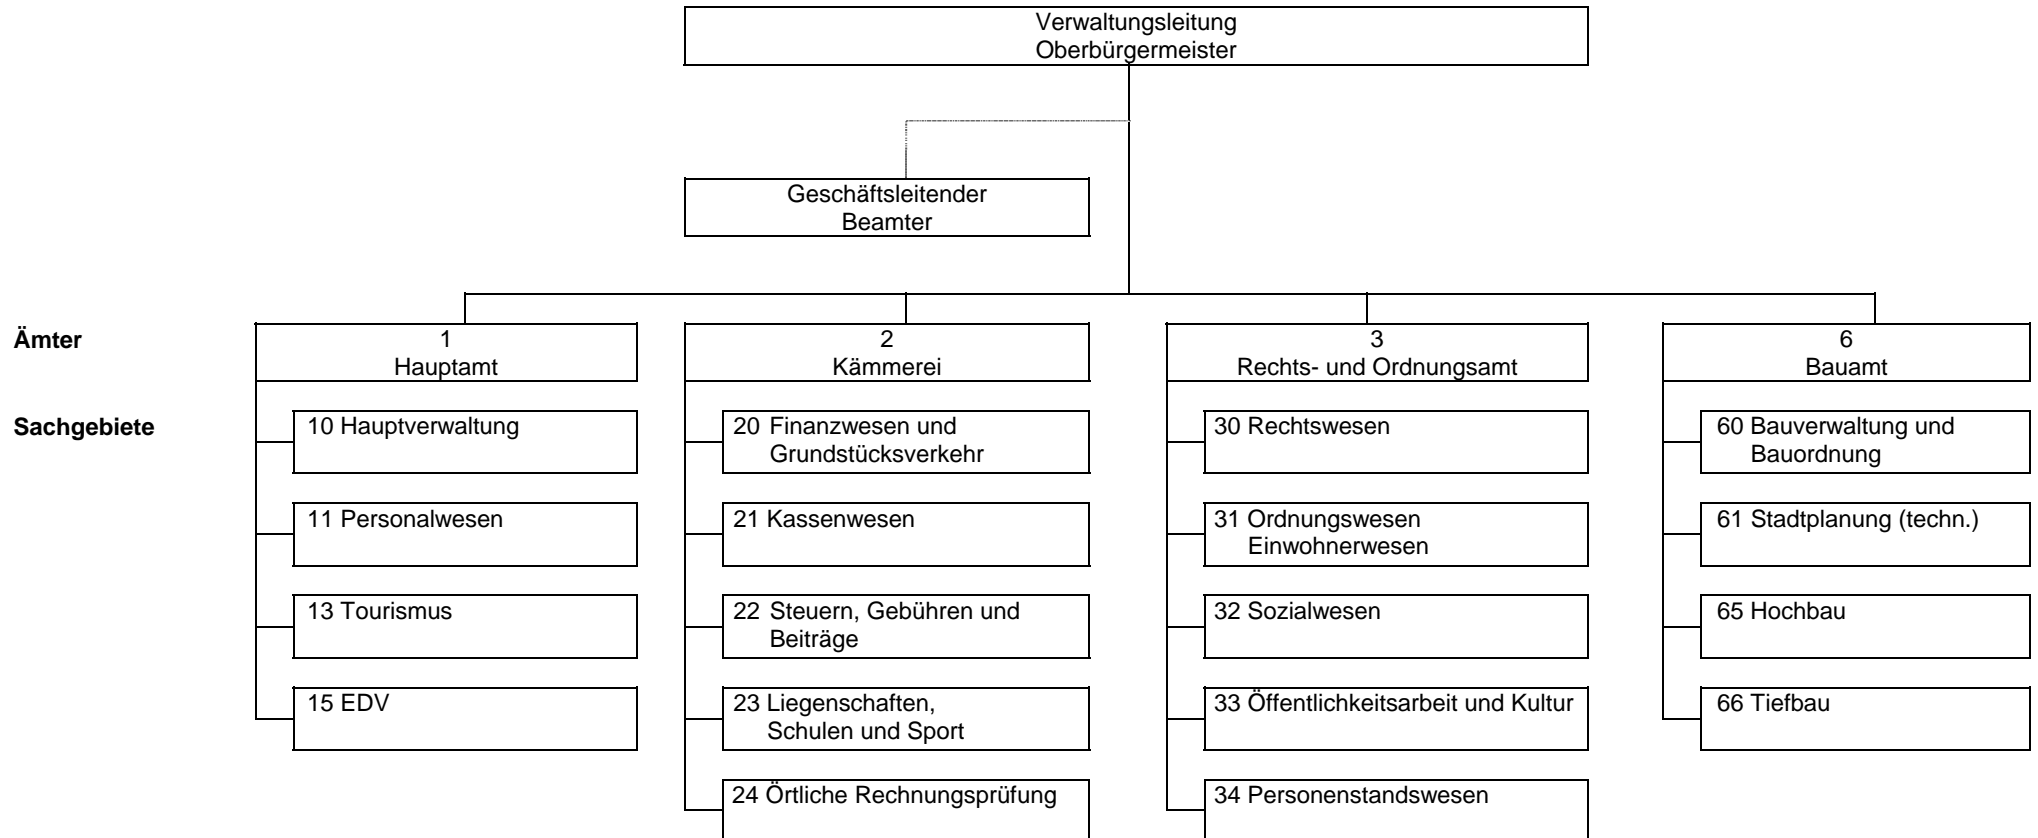

Große Kreisstadt Nördlingen

Verwaltungsgliederungsplan

Betriebe, Einrichtungen

101 Archiv
 102 Bibliothek
 103 Stadtmuseum, Stadtmauermuseum
 104 Rieskrater-Museum
 105 Knabenkapelle
 106 Stadtkapelle
 107 ZERIN
 108 Volkshochschule (Geschäftsführung)

201 Vereinigte Wohltätigkeitsstiftungen
 202 Eigenbetrieb Stadtwerke (Wasserwerk und Kläranlage)
 231 Schulen und Kindergärten
 232 Sport- und Freizeiteinrichtungen
 233 Stadtsaal Klösterle mit Tiefgarage
 234 Gemeindezentren