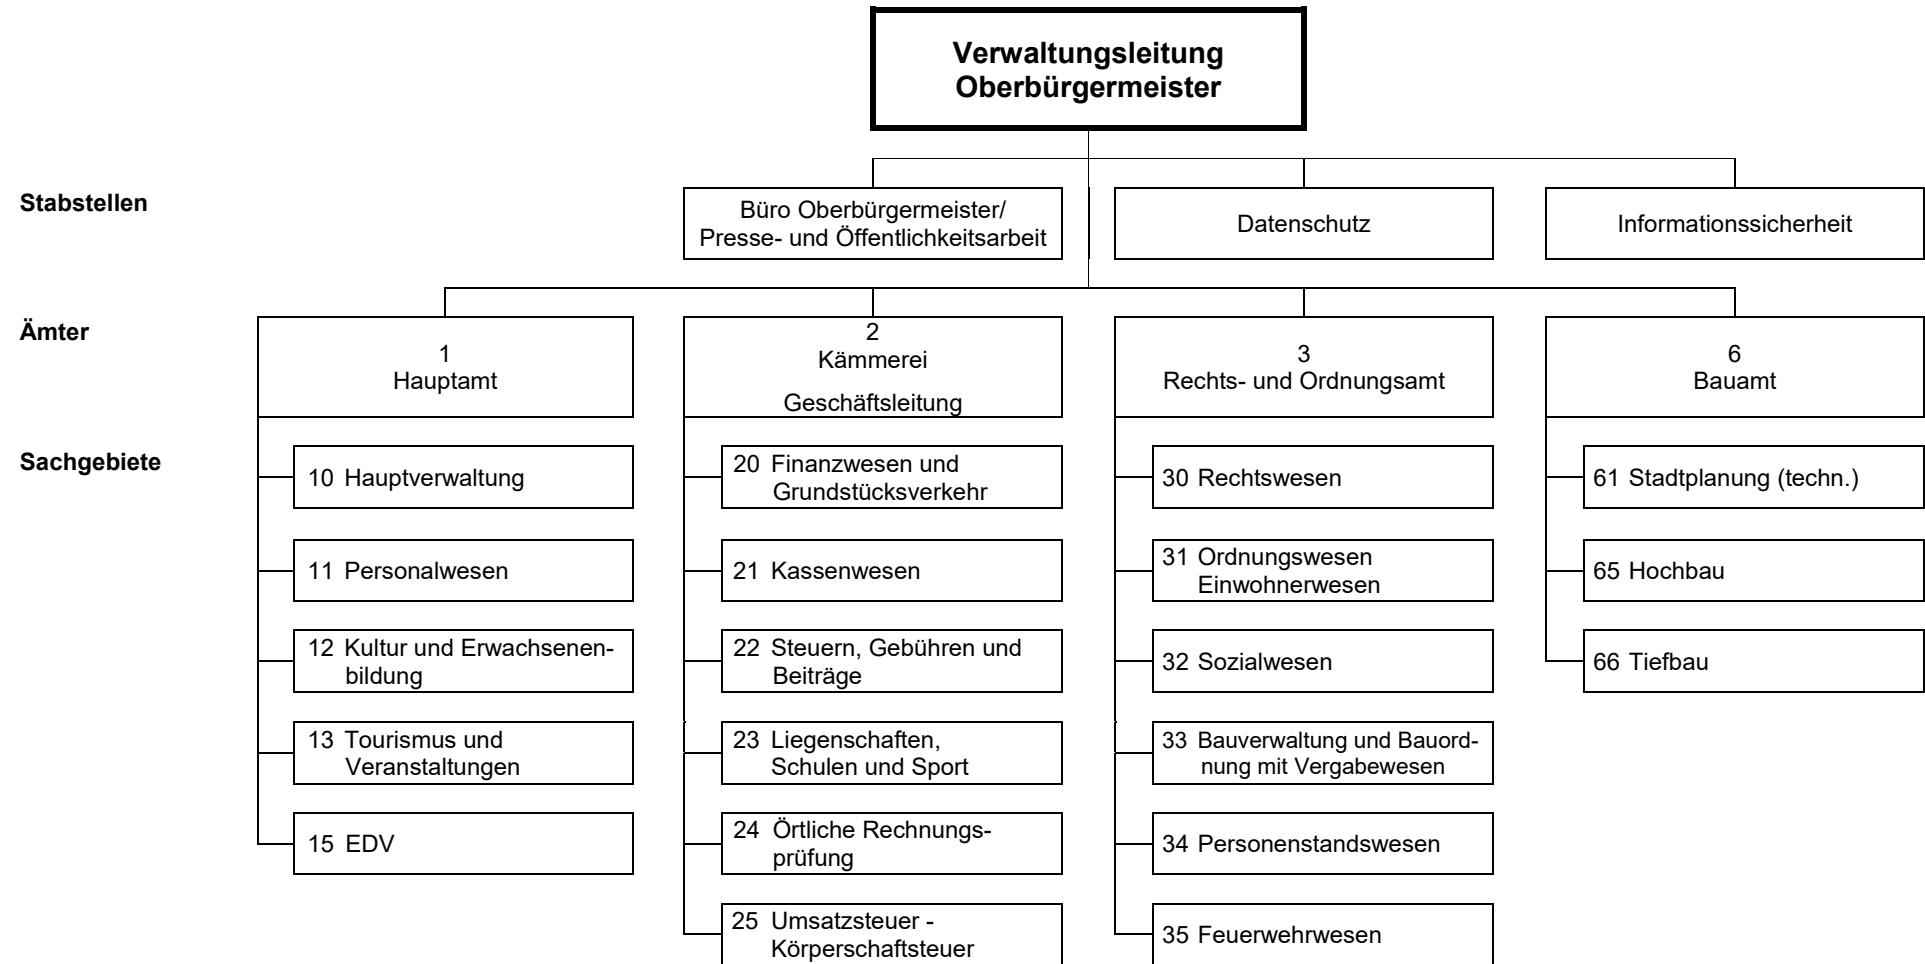

Große Kreisstadt Nördlingen Verwaltungsgliederungsplan

Betriebe, Einrichtungen

- 101 Knabenkapelle
- 102 Stadtkapelle
- 111 Archiv
- 112 Bibliothek
- 113 Stadtmuseum, Stadtmauseum
- 114 Rieskrater-Museum
- 115 ZERIN
- 121 Volkshochschule (Geschäftsführung)

- 201 Vereinigte Wohltätigkeitsstiftungen
- 202 Eigenbetrieb Stadtwerke (Wasserwerk und Kläranlage)
- 231 Schulen und Kindergärten
- 232 Sport- und Freizeiteinrichtungen
- 233 Stadtsaal Klösterle mit Tiefgarage
- 234 Gemeindezentren